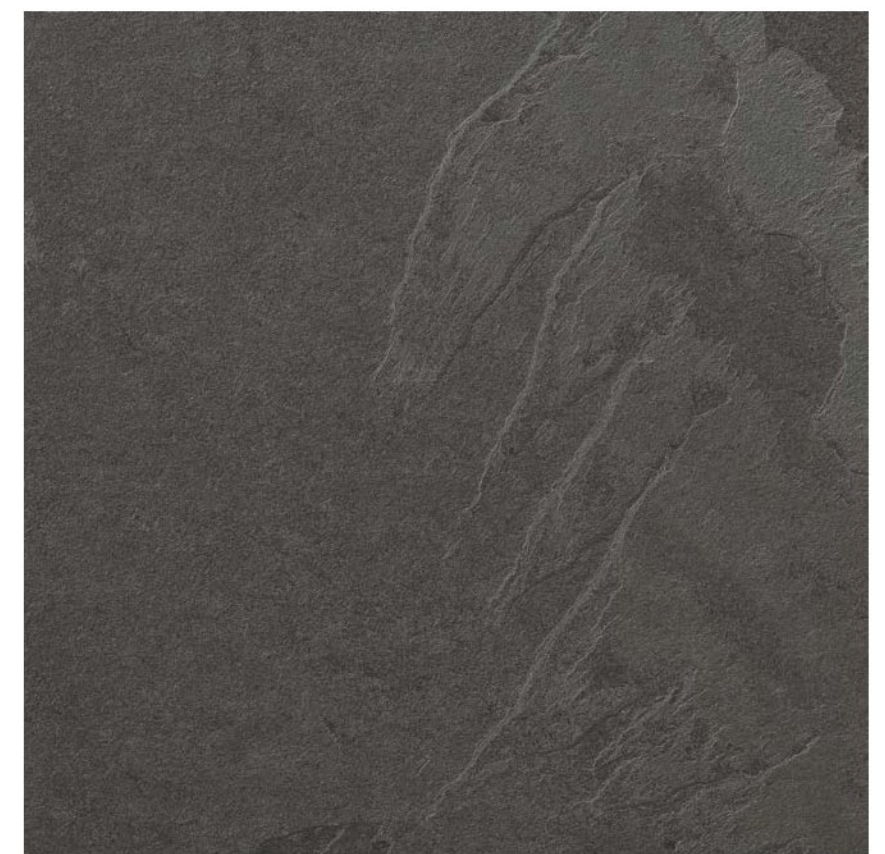

Black Slate