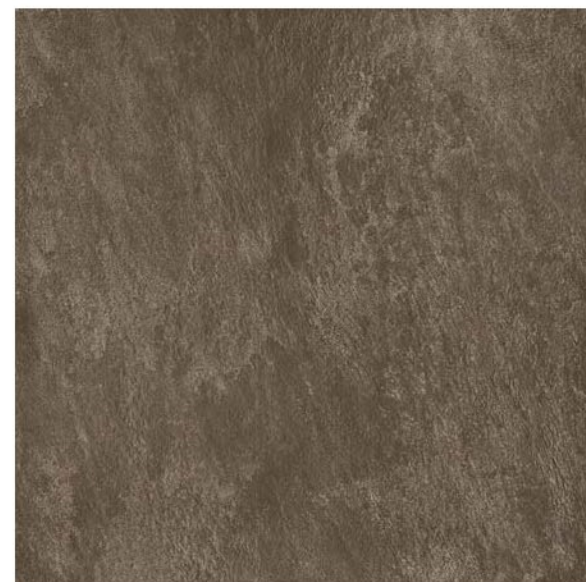

20MM | 16MM

Miraj Gray

Namur Girs

Orion Sand

Tegel A

Tegel Black

Available Sizes

20x16