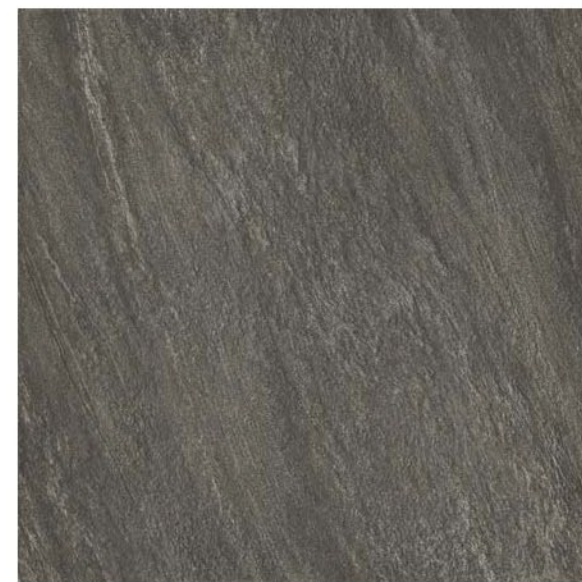

20MM | 16MM

Miraj Gray

Namur Girs

Orion Sand

Tegel A

Tegel Black

Available Sizes

20x16