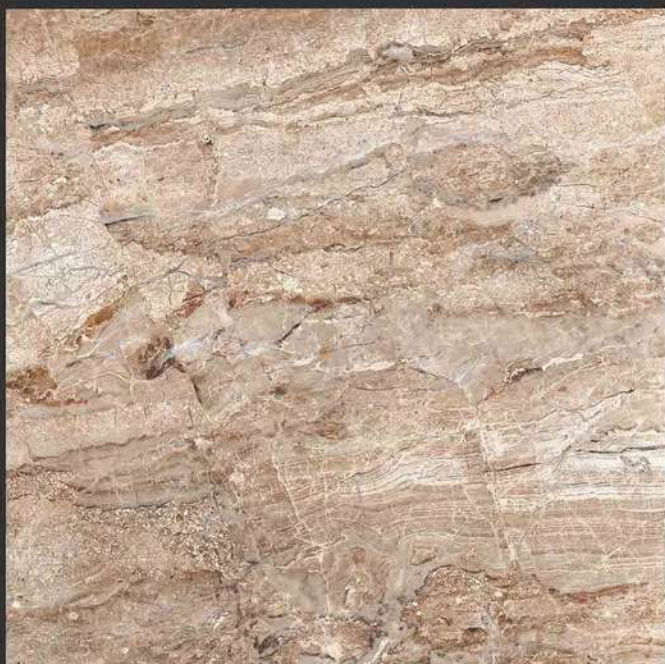

PGVT  
800x800MM

BRECCIA AVORIO

**BRECCIA BEIGE**

**GLOSSY FINISH**

**PGVT  
800x800MM**

**CALIPSO CHOCO**

**GLOSSY FINISH**

**PGVT  
800x800MM**