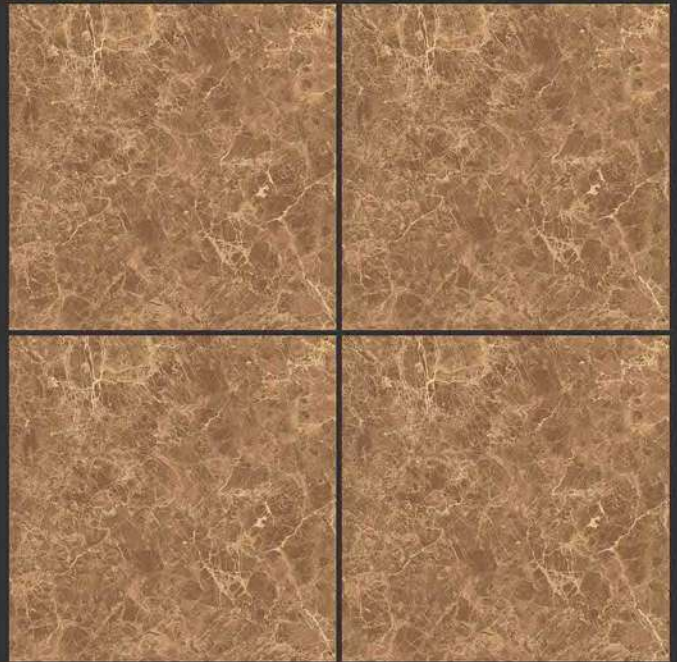

GLOSSY FINISH

PGVT
800x800MM