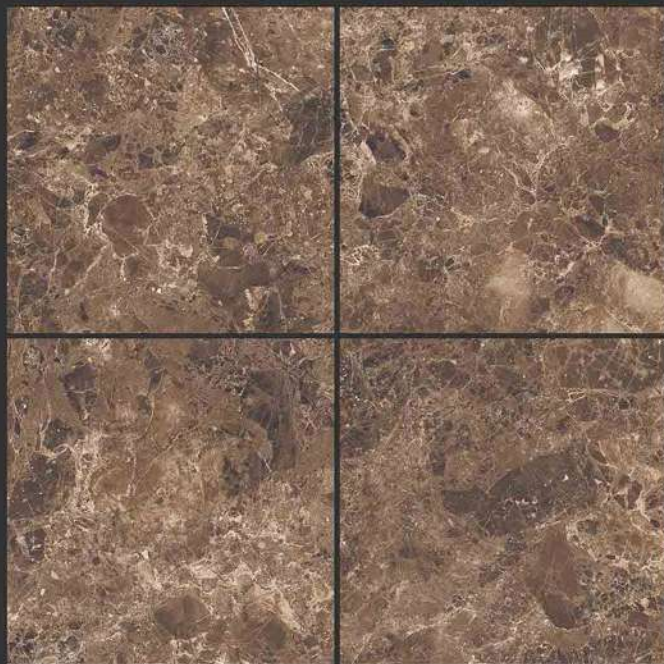

GLOSSY FINISH

**PGVT
800x800MM**