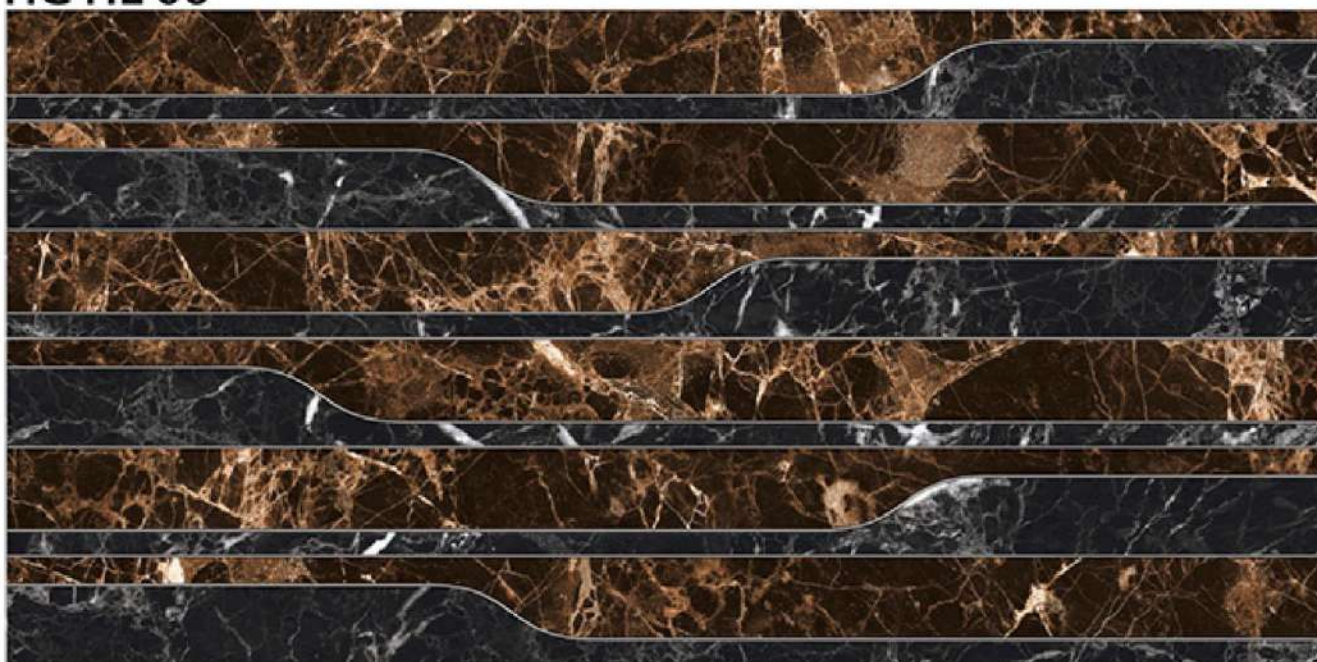

HI - GLOSS

600X1200MM

HG HL 06