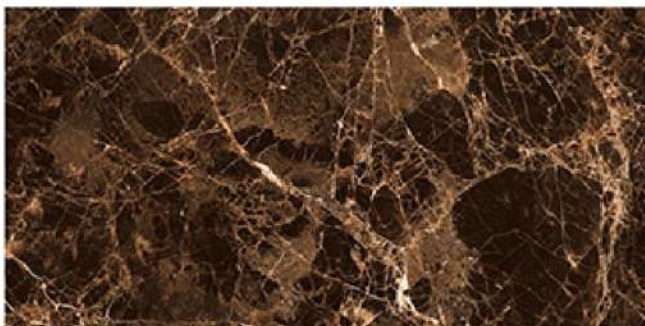

HI - GLOSS

600X1200MM

EURO EMPRADOR

R1

R1

R2

R3

R4