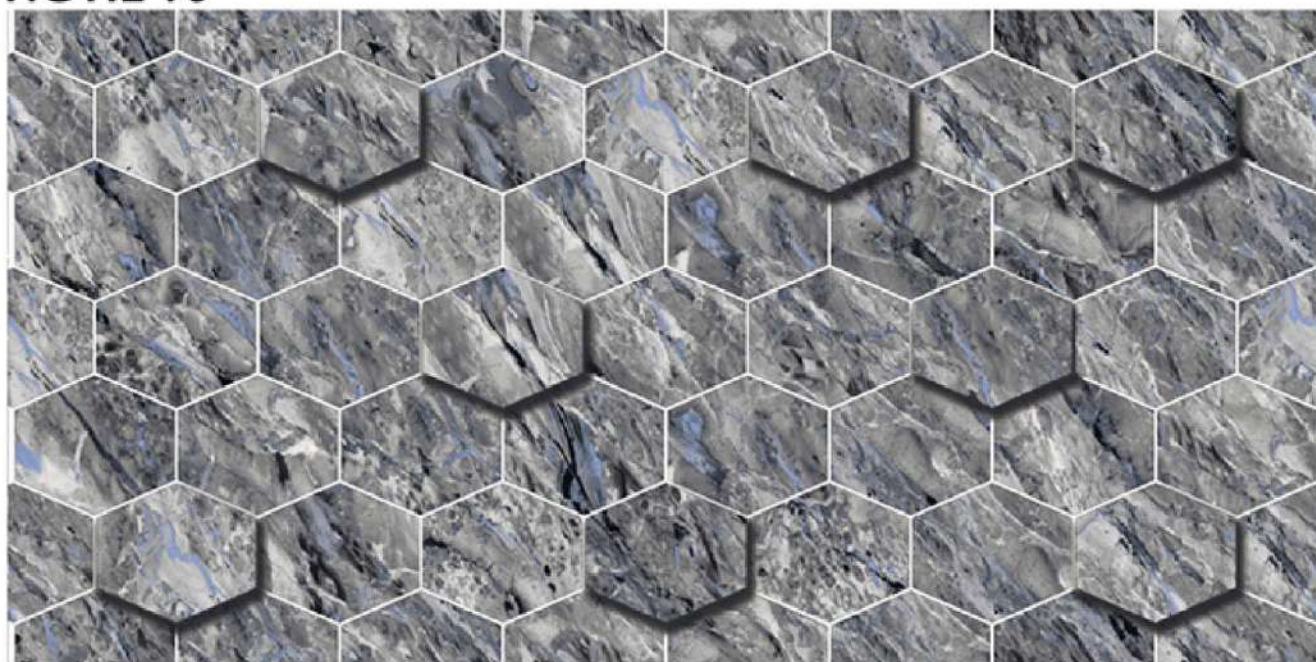

HI - GLOSS

600X1200MM

HG HL 10