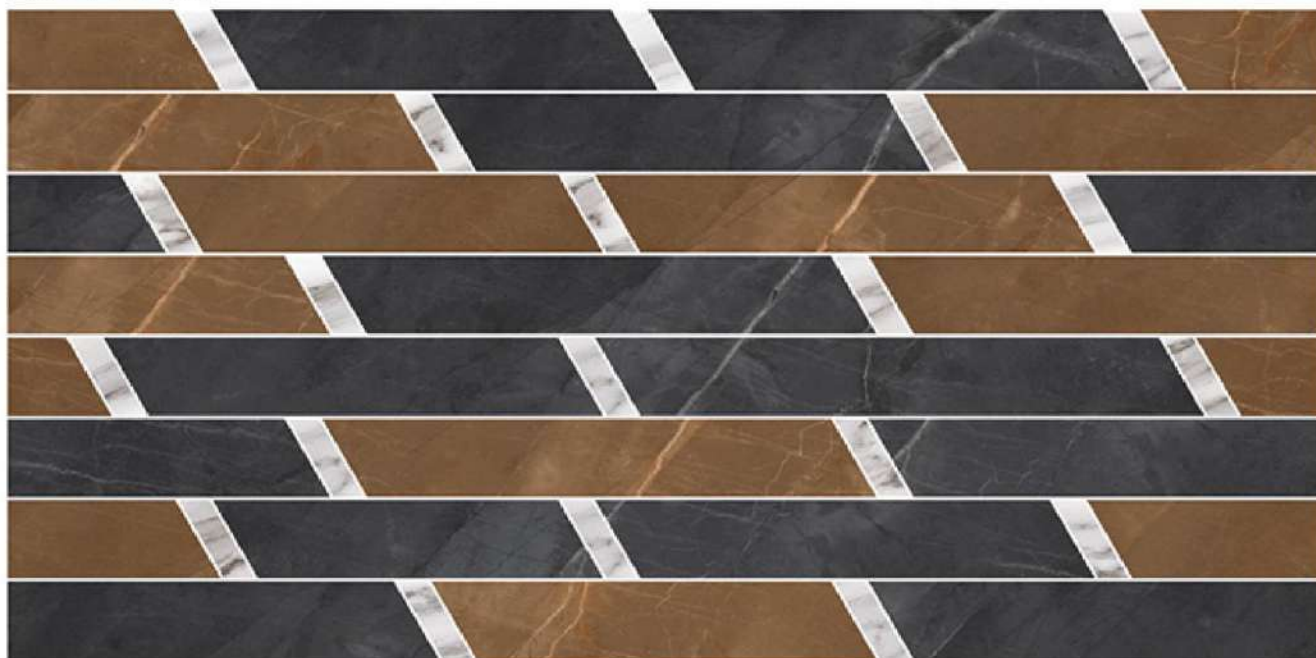

HI - GLOSS

600X1200MM

HG HL 04