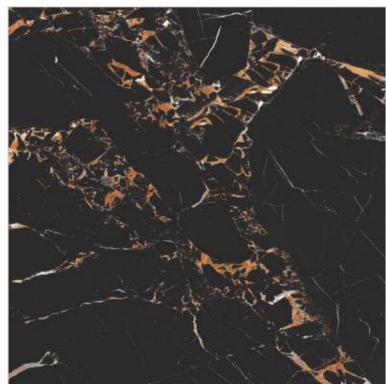

Black Portoro // Phase 5