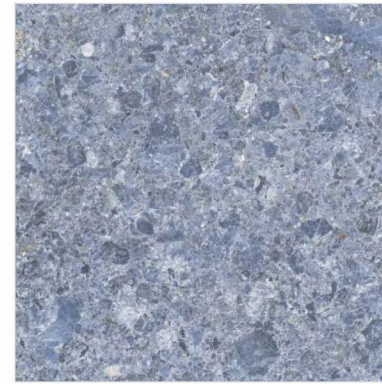

Stonex Brown

// Phase 5

Sapphire Blue

// Phase 3

Apricot Stone

// Phase 5

600x  
600mm

DIGITAL GLAZED  
VITRIFIED TILES