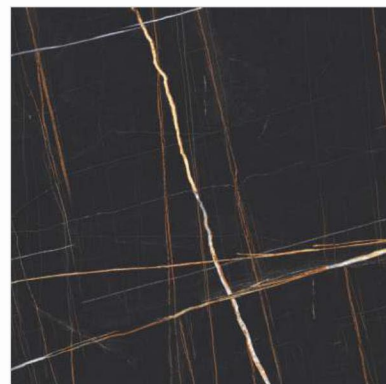

Twirl Nerro // Phase 3

Strom Brown // Phase 6

Black Marmo // Phase 5

Black Portoro // Phase 5

Black Rose // Phase 5

Black Electra // Phase 5

600x  
600mm

DIGITAL GLAZED  
VITRIFIED TILES