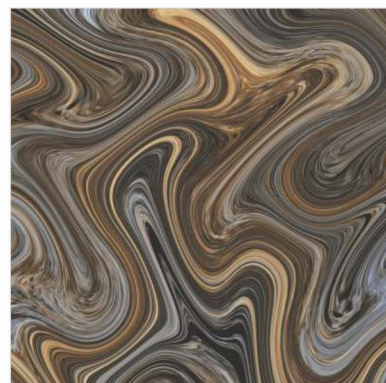

DIGITAL GLAZED  
VITRIFIED TILES

HIGH  
GLOSS  
FINISH

Crystal Mosaico // Phase 3

Velvet Blue // Phase 6

Armani Blue // Phase 5

Armani Brown // Phase 5

Black Panda // Phase 6

Black Lotus // Phase 3

Twirl Nerro // Phase 3

Strom Brown // Phase 6

Black Marmo // Phase 5

Black Portoro // Phase 5

Black Rose // Phase 5

Black Electra // Phase 5

600x  
600mm

DIGITAL GLAZED  
VITRIFIED TILES