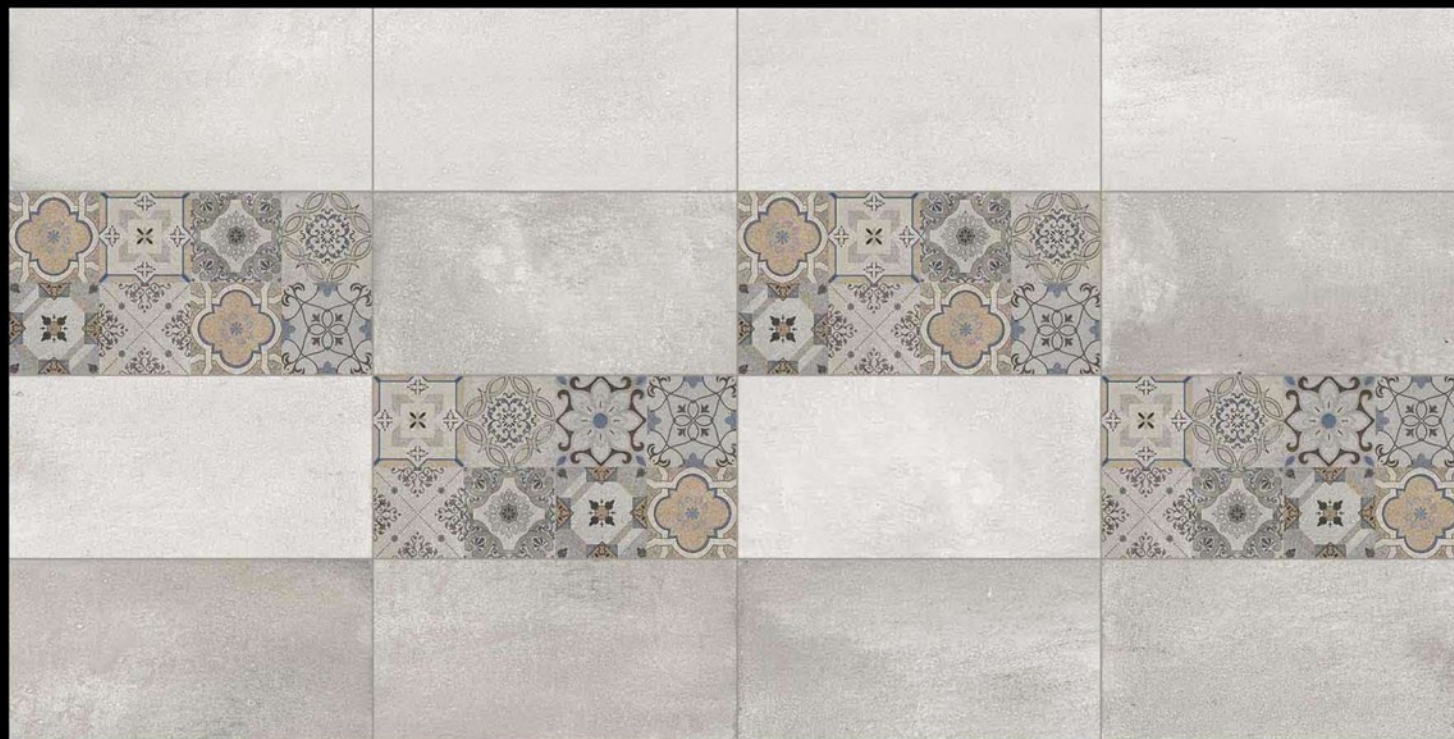

300mm x 600mm

TITAN_GREY

TITAN_GRIS_DECOR

TITAN_GRIS

RIVER_SAND_FINISH

300mm x 600mm

GRANITI_LIGHT_GREY

GRANITI_GREY