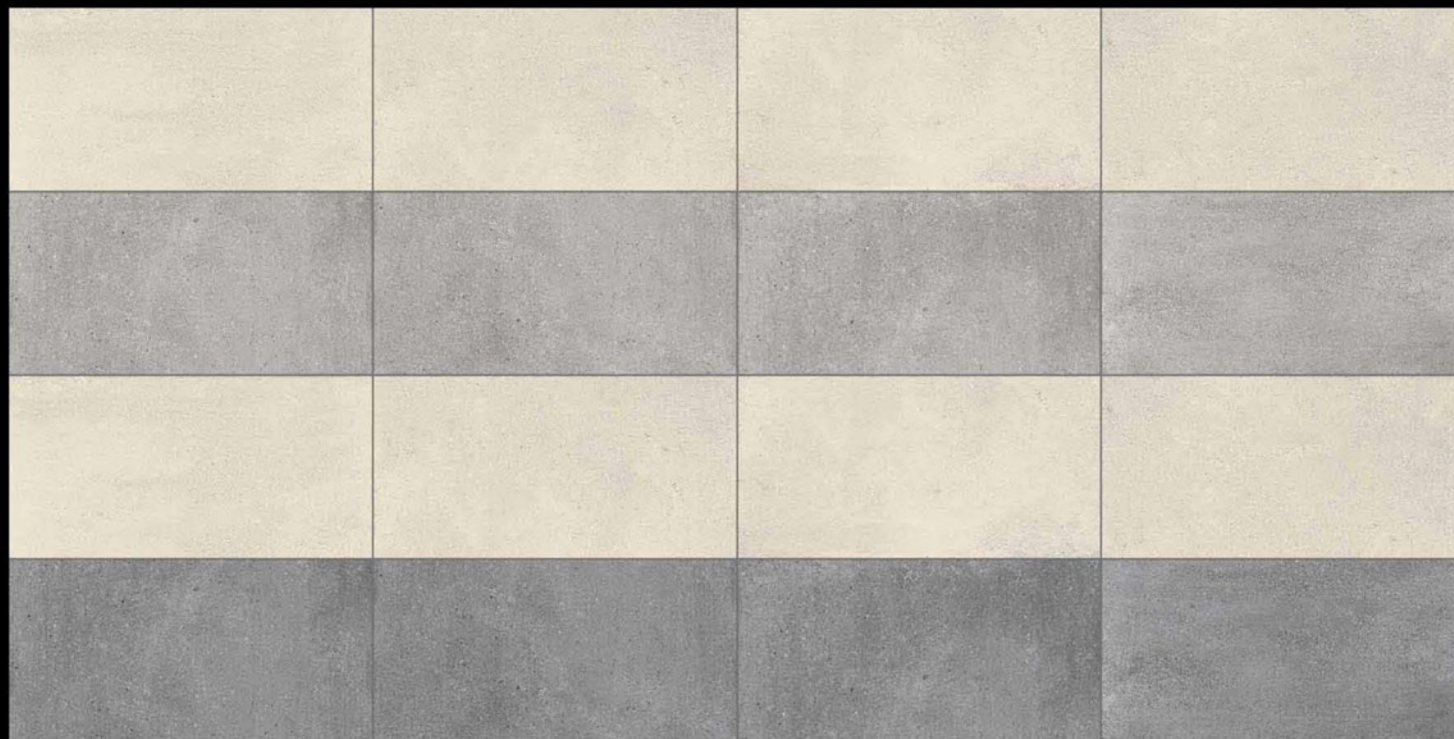

GRANITI_LIGHT_GREY

GRANITI_GREY

GRANITI_GRIS