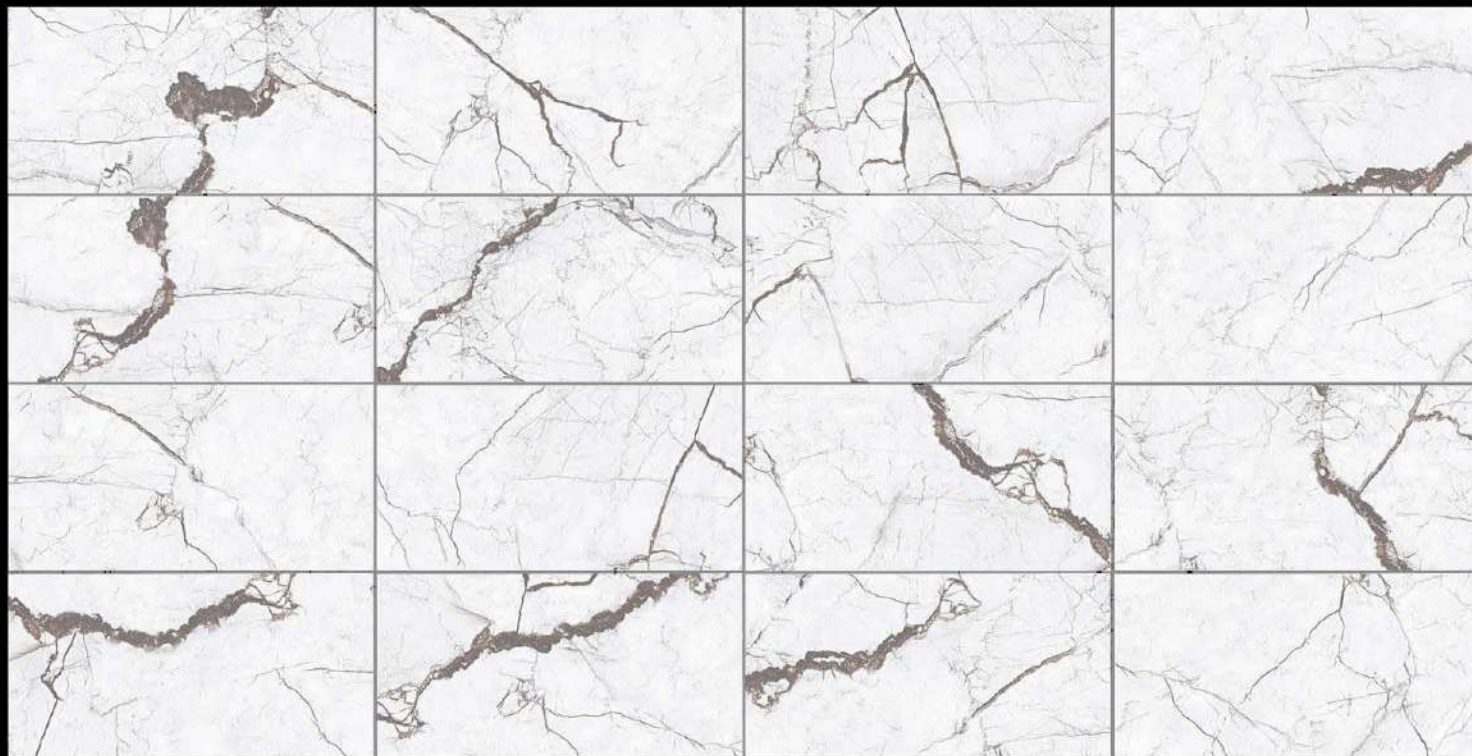

VENETO WHITE