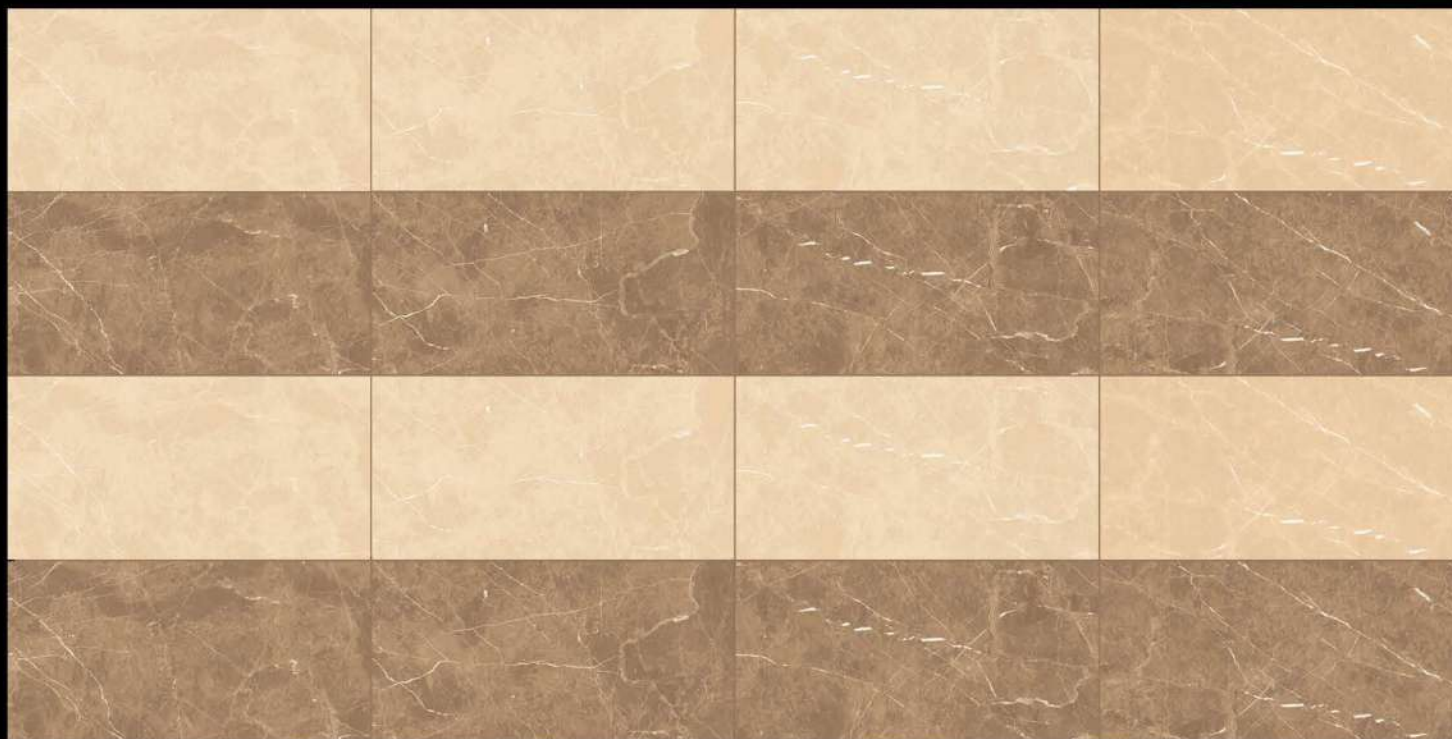

# POLISHED FINISH

300mm x 600mm

ITALIANO BEIGE

ITALIATNO BROWN