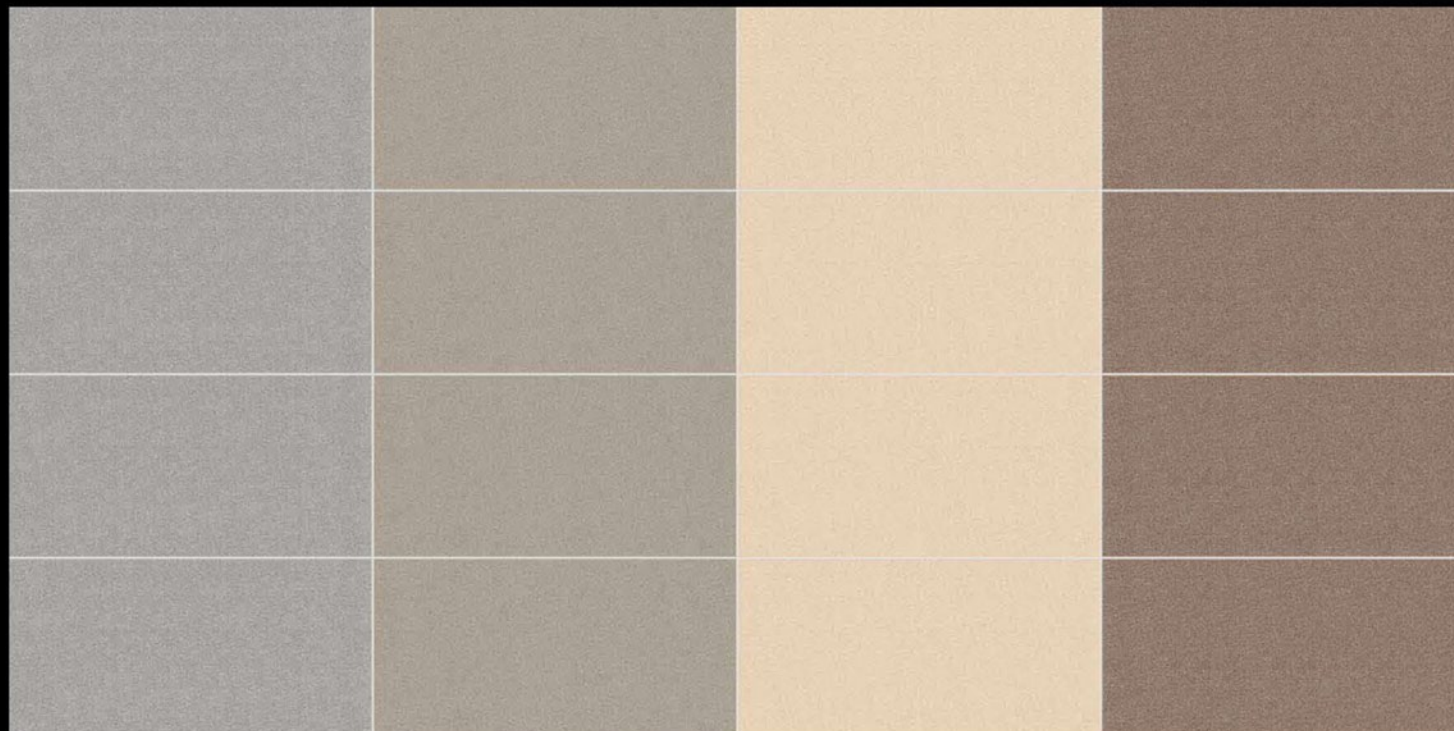

NOVA_GREY
(LAPATO)

NOVA_TOBACCO
(LAPATO)

NOVA_CREMA
(LAPATO)

NOVA_MOCHA
(LAPATO)