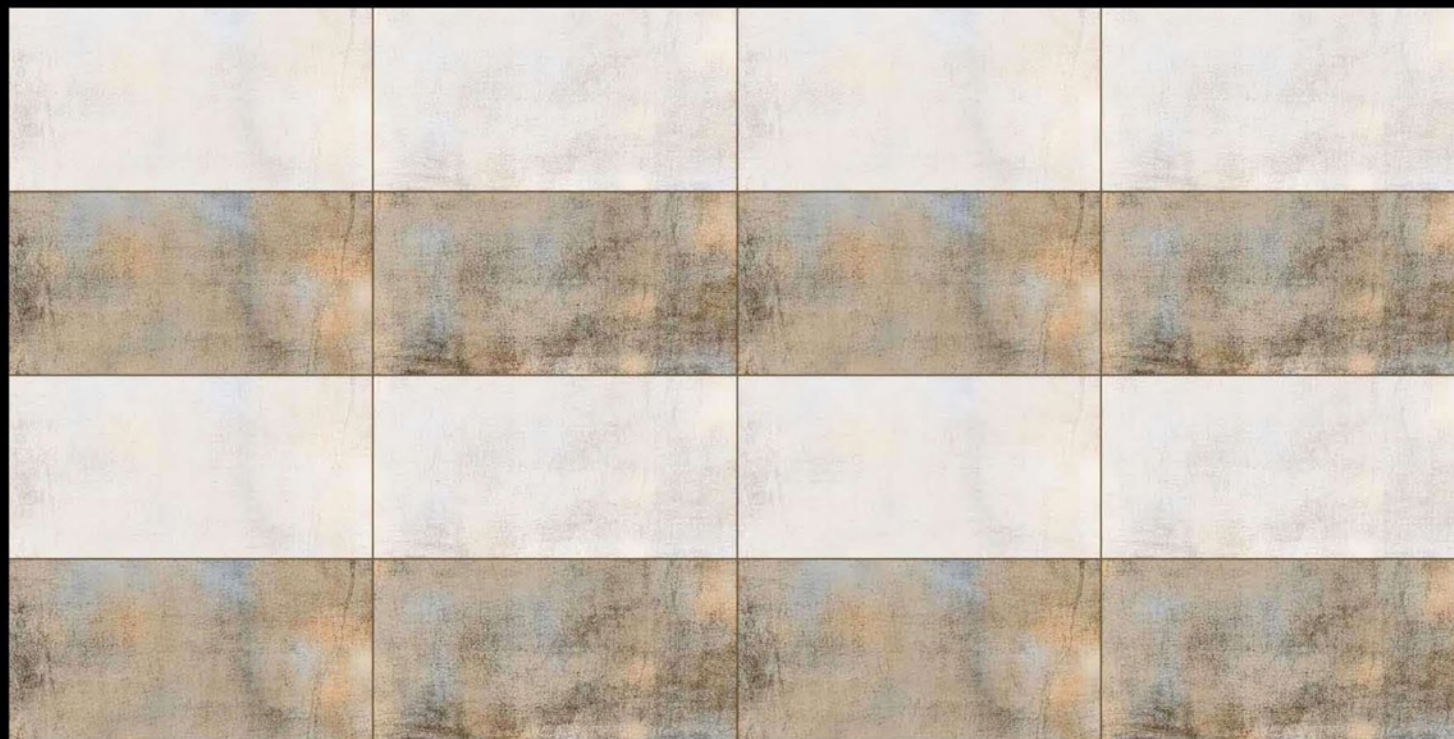

# LAPATO\_FINISH

300mm x 600mm

NOVA\_CREMA  
(LAPATO)

NOVA\_MOCHA  
(LAPATO)

NOVA\_GREY  
(LAPATO)

NOVA\_TOBACCO  
(LAPATO)

NOVA\_CREMA  
(LAPATO)

NOVA\_MOCHA  
(LAPATO)