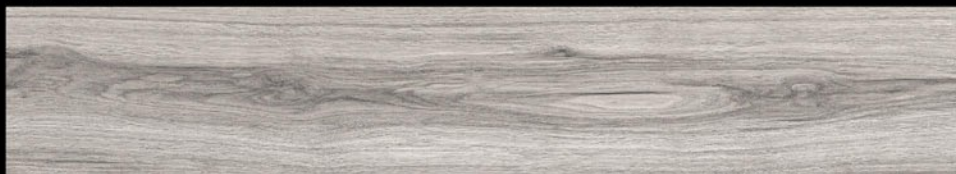

GREPHITE HONEY

GREPHITE WHITE

HICKORY NATURAL

JACK PINE

KARVEL BEIGE

KARVEL GREY

KARVEL MINT

KARVEL WENGUE